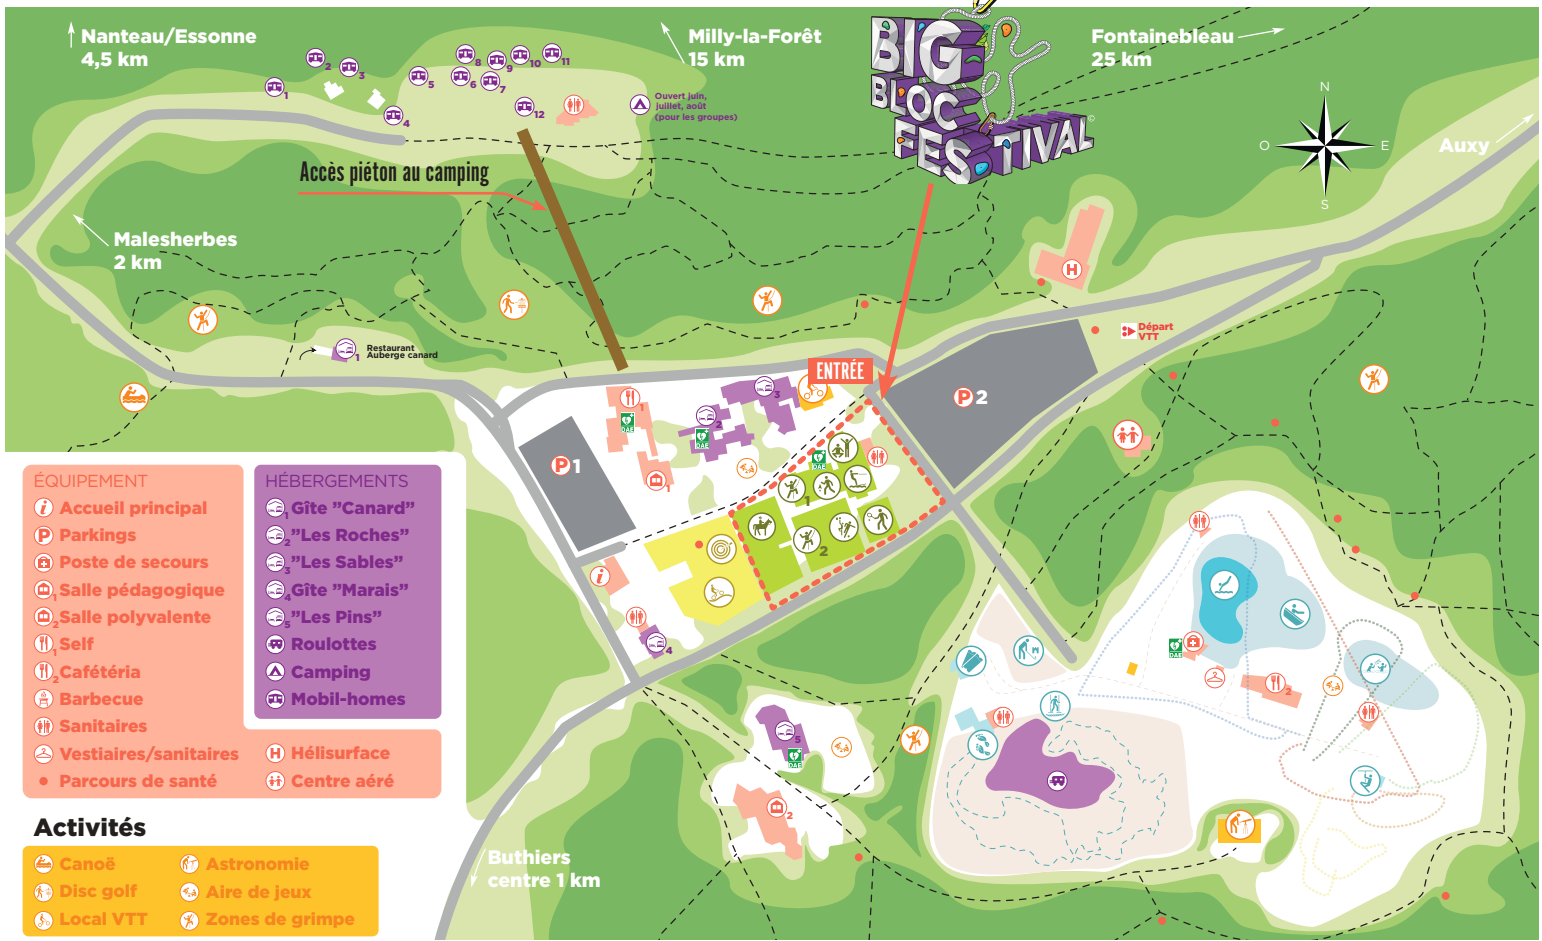

Des temps de question/réponse en interaction avec le public sont prévus.

Programme détaillé des questions abordées à retrouver sur place

LES ANIMATIONS

SAMEDI & DIMANCHE

10h / 21h en continu

Gardentrooper'z | Slackline |
animation & performance

Stands, boutiques, food trucks,
buvette, activités ludiques

LUNDI

10h / 15h en continu

Stands, boutiques, food trucks,
buvette, activités ludiques

ÉQUIPEMENT

- Accueil principal
- Parkings
- Poste de secours
- Salle pédagogique
- Salle polyvalente
- Self
- Cafétéria
- Barbecue
- Sanitaires
- Vestiaires/sanitaires
- Parcours de santé

HÉBERGEMENTS

- Gîte "Canard"
- "Les Roches"
- "Les Sables"
- Gîte "Marais"
- "Les Pins"
- Roulottes
- Camping
- Mobil-homes
- Hélicoptère
- Centre aéré

Activités

- Canoë
- Astronomie
- Disc golf
- Aire de jeux
- Local VTT
- Zones de grimpe